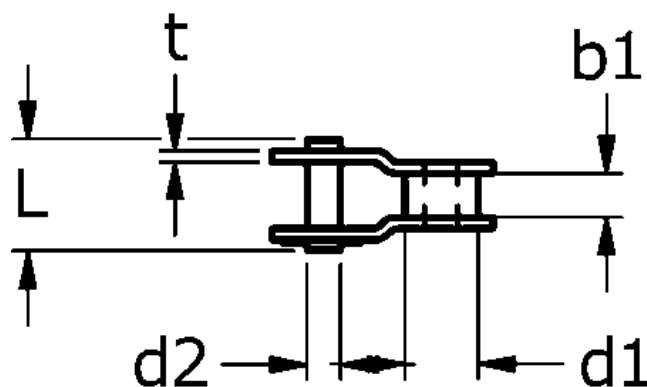

Varenummer: 61384102000004

Beskrivelse: Tsubaki 20 B-1 Simplex samleled forkrøbbet med split Neptune. Lambda vedligeholdelsesfri

Mål

$b1 = 19.56$

$d1 = 19.05$

$d2 = 10.19$

$H = 26$

$L = 46.95$

$P = 31.75$

$t = 3.4$