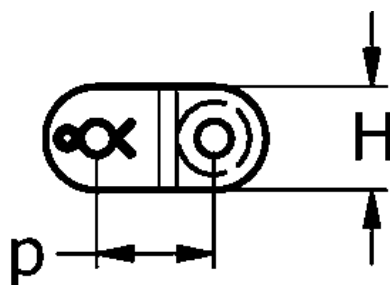

Varenummer: 61384102000004

Beskrivelse: Tsubaki 20 B-1 Simplex samleled forkrøbbet med split Neptune. Lambda vedligeholdelsesfri

Mål

$b1 = 19.56$

$d1 = 19.05$

$d2 = 10.19$

$H = 26$

$L = 46.95$